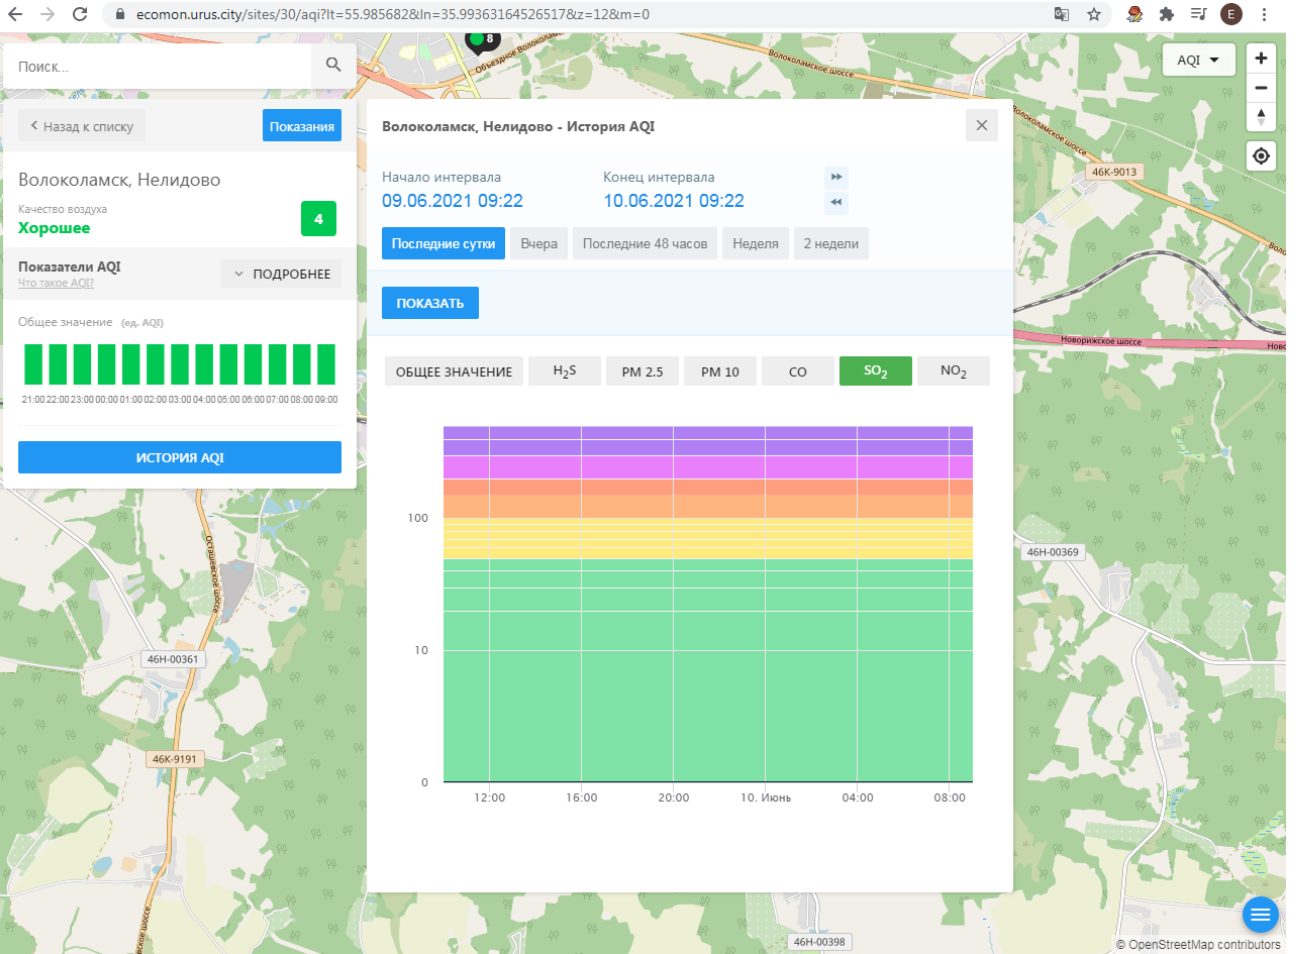

Поиск...

Волоколамск, Нелидово

Качество воздуха **Хорошее** 4

Показатели AQI Что такое AQI? ПОДРОБНЕЕ

Общее значение (ед. AQI)

21:00 22:00 23:00 00:00 01:00 02:00 03:00 04:00 05:00 06:00 07:00 08:00 09:00

ИСТОРИЯ AQI

Волоколамск, Нелидово - История AQI

Начало интервала: 09.06.2021 09:22 Конец интервала: 10.06.2021 09:22

Последние сутки Вчера Последние 48 часов Неделя 2 недели

ПОКАЗАТЬ

ОБЩЕЕ ЗНАЧЕНИЕ H₂S PM 2.5 **PM 10** CO SO₂ NO₂

Time	AQI Value
12:00 (09.06)	3
16:00 (09.06)	4
20:00 (09.06)	3
00:00 (10.06)	4
04:00 (10.06)	3
08:00 (10.06)	3

© OpenStreetMap contributors

ecomon.urus.city/sites/31/aqi?lt=56.03041099999999&ln=35.945793645264985&z=12&m=0

Поиск...

Волоколамск, Родниковая

Качество воздуха **Хорошее** 4

Показатели AQI Что такое AQI ПОДРОБНЕЕ

Общее значение (ед. AQI)

21:00 22:00 23:00 00:00 01:00 02:00 03:00 04:00 05:00 06:00 07:00 08:00 09:00