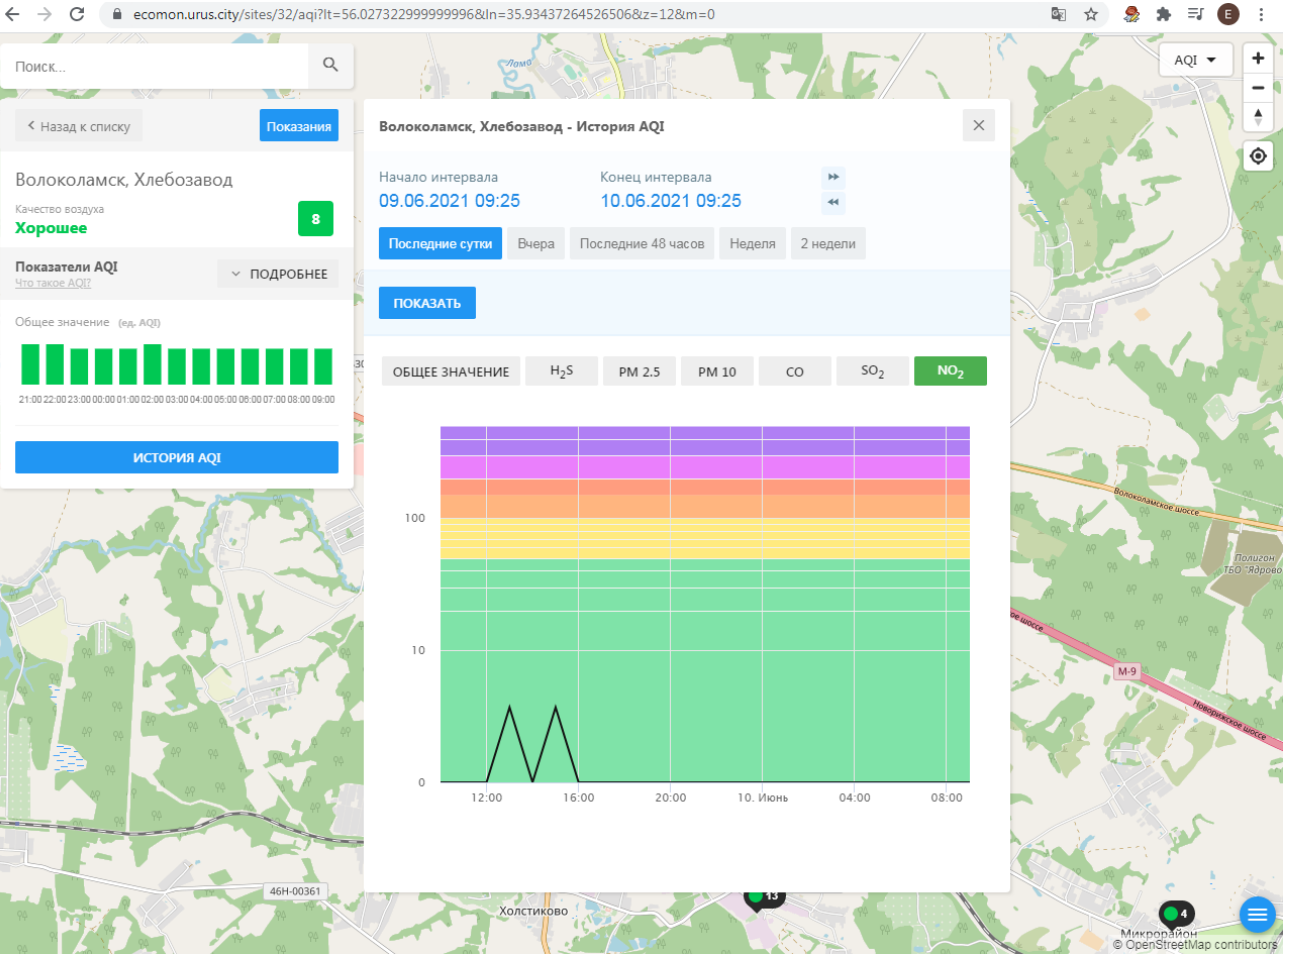

Общее значение (ед. AQI)

ИСТОРИЯ AQI

Волоколамск, Родниковая - История AQI

Начало интервала: 09.06.2021 09:24
Конец интервала: 10.06.2021 09:24

Последние сутки | Вчера | Последние 48 часов | Неделя | 2 недели

ПОКАЗАТЬ

ОБЩЕЕ ЗНАЧЕНИЕ | H₂S | PM 2.5 | **PM 10** | CO | SO₂ | NO₂

100
10
0

12:00 16:00 20:00 10. Июнь 04:00 08:00

46Н-00330
46Н-00361
46Н-00363
Холстиково
Волоколамское шоссе
Родниковское шоссе
M-9
Полigon ТБО "Ядрово"
OpenStreetMap contributors

ecomon.urus.city/sites/29/aqi?lt=55.987415999999996&ln=35.92300064526523&cz=12&m=0

Поиск...

Волоколамск, Ямская

Качество воздуха **Хорошее** 13

Показатели AQI Что такое AQI? ПОДРОБНЕЕ

Общее значение (ед. AQI)