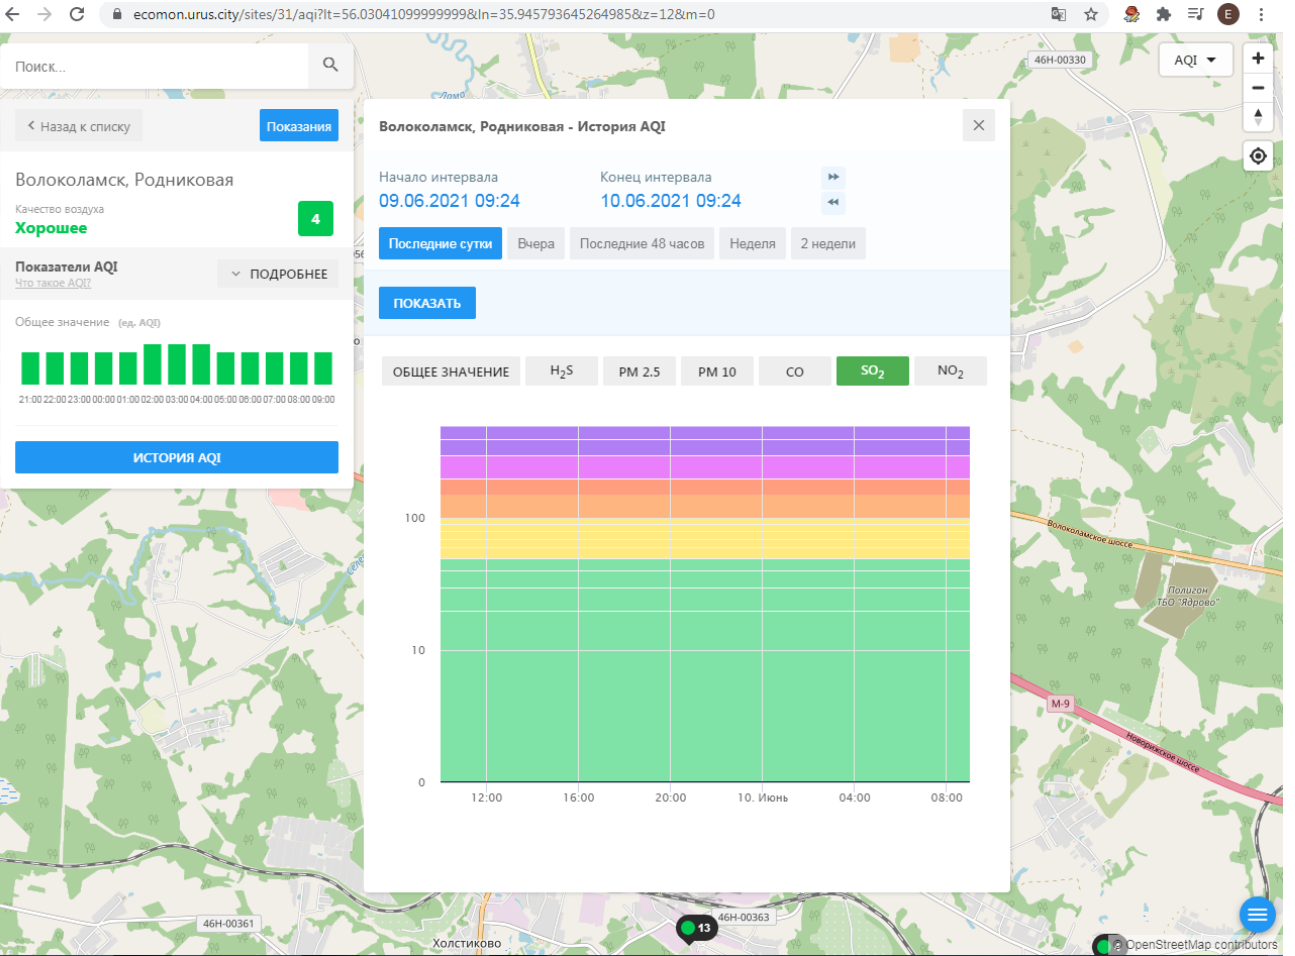

Общее значение (ед. AQI)

ИСТОРИЯ AQI

Волоколамск, Родниковая - История AQI

Начало интервала: 09.06.2021 09:24
Конец интервала: 10.06.2021 09:24

Последние сутки | Вчера | Последние 48 часов | Неделя | 2 недели

ПОКАЗАТЬ

ОБЩЕЕ ЗНАЧЕНИЕ | H₂S | PM 2.5 | **PM 10** | CO | SO₂ | NO₂

100
10
0

12:00 16:00 20:00 10. Июнь 04:00 08:00

46Н-00330
46Н-00361
46Н-00363
Холстиково
Волоколамское шоссе
Родниковское шоссе
M-9
Полigon ТБО "Ядрово"
OpenStreetMap contributors

ecomon.urus.city/sites/29/aqi?lt=55.987415999999996&ln=35.92300064526523&cz=12&m=0

Поиск...

Волоколамск, Ямская

Качество воздуха **Хорошее** 13

Показатели AQI Что такое AQI? ПОДРОБНЕЕ

Общее значение (ед. AQI)