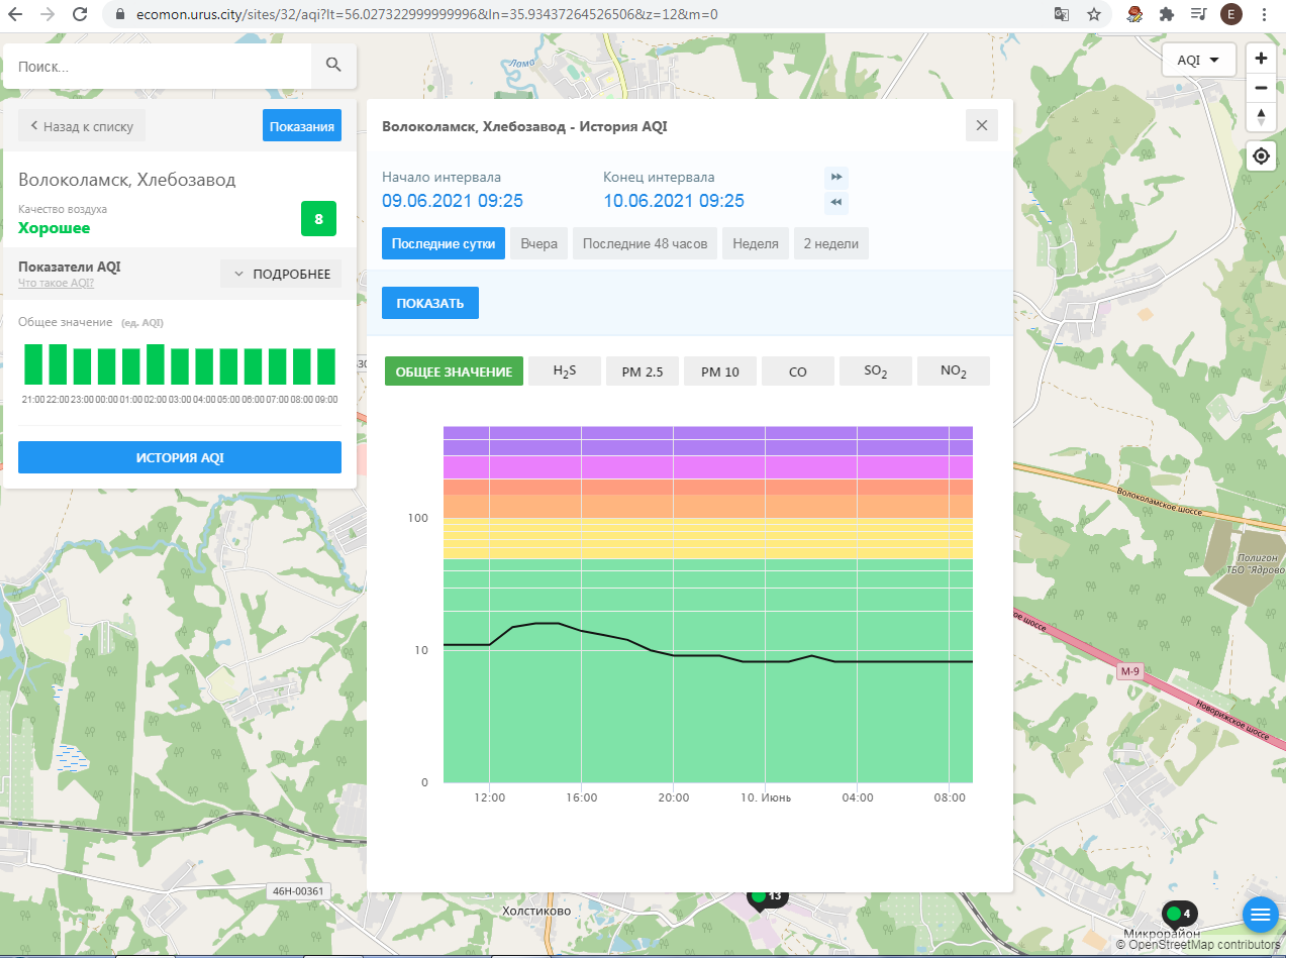

Общее значение (ед. AQI)

ИСТОРИЯ AQI

Волоколамск, Родниковая - История AQI

Начало интервала: 09.06.2021 09:24
Конец интервала: 10.06.2021 09:24

Последние сутки | Вчера | Последние 48 часов | Неделя | 2 недели

ecomon.urus.city/sites/29/aqi?lt=55.987415999999996&ln=35.92300064526523&cz=12&m=0

Поиск...

Волоколамск, Ямская

Качество воздуха **Хорошее** 13

Показатели AQI Что такое AQI? ПОДРОБНЕЕ

Общее значение (ед. AQI)

21:00 22:00 23:00 00:00 01:00 02:00 03:00 04:00 05:00 06:00 07:00 08:00 09:00

ИСТОРИЯ AQI

Волоколамск, Ямская - История AQI

Начало интервала: 09.06.2021 09:26 Конец интервала: 10.06.2021 09:26

Последние сутки Вчера Последние 48 часов Неделя 2 недели