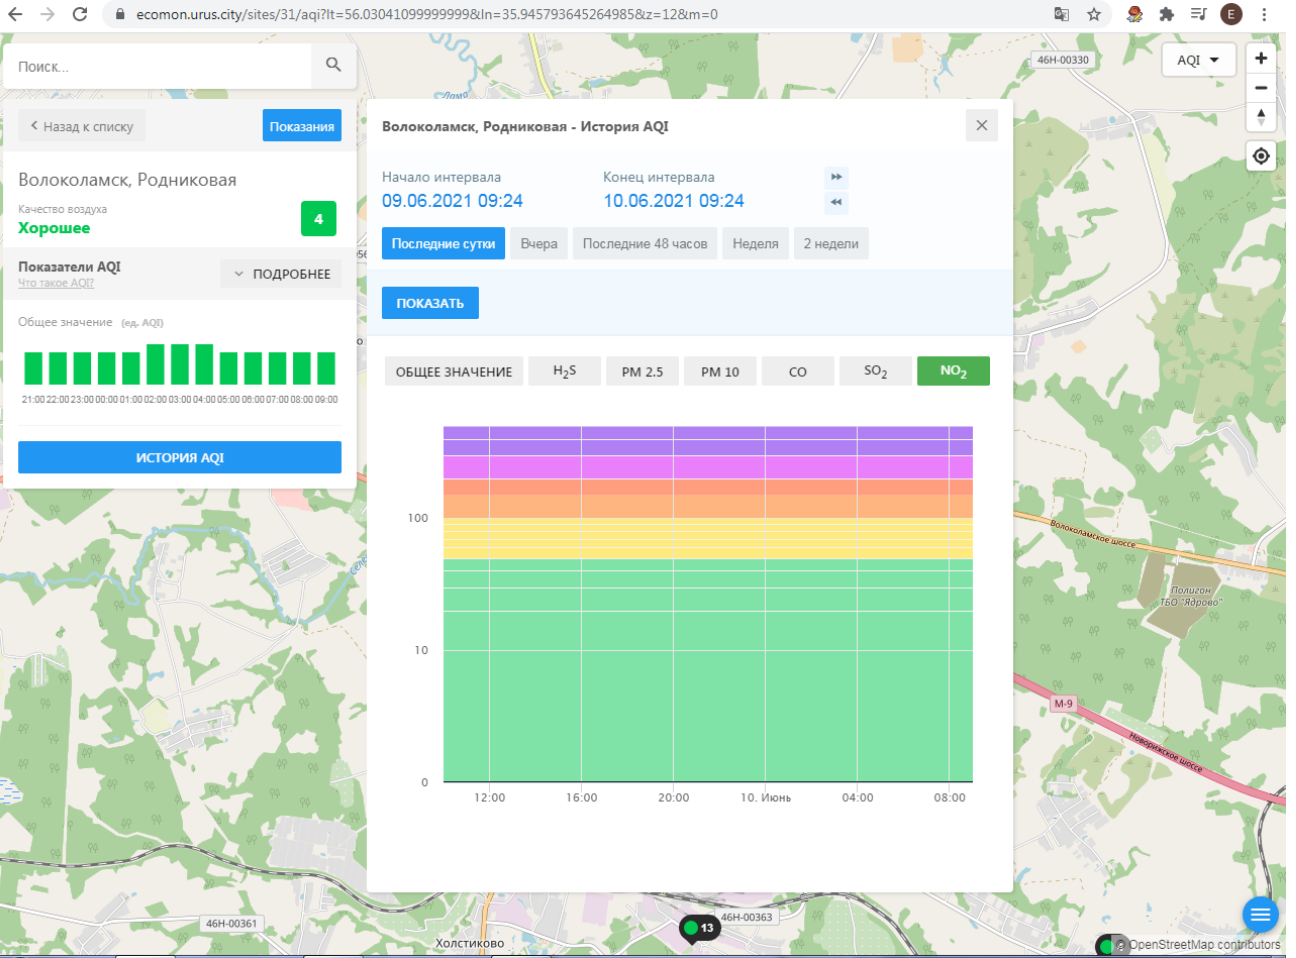

Общее значение (ед. AQI)

ИСТОРИЯ AQI

Волоколамск, Родниковая - История AQI

Начало интервала: 09.06.2021 09:24
Конец интервала: 10.06.2021 09:24

Последние сутки | Вчера | Последние 48 часов | Неделя | 2 недели

ПОКАЗАТЬ

ОБЩЕЕ ЗНАЧЕНИЕ | H₂S | PM 2.5 | **PM 10** | CO | SO₂ | NO₂

100
10
0

12:00 16:00 20:00 10. Июнь 04:00 08:00

46Н-00330
46Н-00361
46Н-00363
Холстиково
Волоколамское шоссе
Родниковское шоссе
M-9
Полigon ТБО "Ядрово"
OpenStreetMap contributors

ecomon.urus.city/sites/29/aqi?lt=55.987415999999996&ln=35.92300064526523&cz=12&m=0

Поиск...

Волоколамск, Ямская

Качество воздуха **Хорошее** 13

Показатели AQI Что такое AQI? ПОДРОБНЕЕ

Общее значение (ед. AQI)