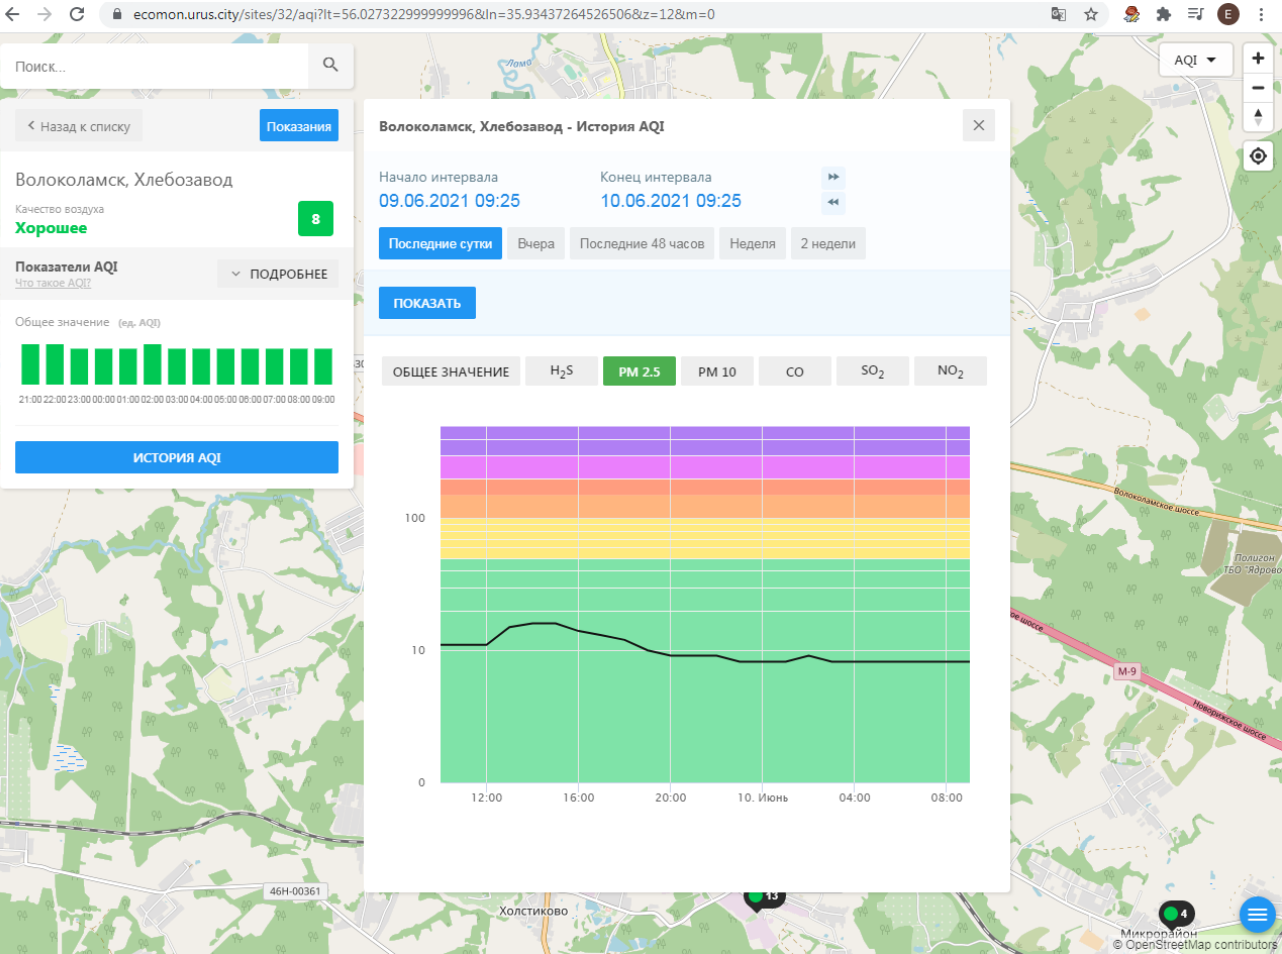

Общее значение (ед. AQI)

ИСТОРИЯ AQI

Волоколамск, Родниковая - История AQI

Начало интервала: 09.06.2021 09:24
Конец интервала: 10.06.2021 09:24

Последние сутки | Вчера | Последние 48 часов | Неделя | 2 недели

ПОКАЗАТЬ

ОБЩЕЕ ЗНАЧЕНИЕ | H₂S | PM 2.5 | **PM 10** | CO | SO₂ | NO₂

100
10
0

12:00 16:00 20:00 10. Июнь 04:00 08:00

46Н-00330
46Н-00361
46Н-00363
Холстиково
Волоколамское шоссе
Родниковское шоссе
M-9
Полigon ТБО "Ядрово"
OpenStreetMap contributors

ecomon.urus.city/sites/29/aqi?lt=55.987415999999996&ln=35.92300064526523&cz=12&m=0

Поиск...

Волоколамск, Ямская

Качество воздуха **Хорошее** 13

Показатели AQI Что такое AQI? ПОДРОБНЕЕ

Общее значение (ед. AQI)

21:00 22:00 23:00 00:00 01:00 02:00 03:00 04:00 05:00 06:00 07:00 08:00 09:00

ИСТОРИЯ AQI

Волоколамск, Ямская - История AQI

Начало интервала: 09.06.2021 09:26 Конец интервала: 10.06.2021 09:26

Последние сутки Вчера Последние 48 часов Неделя 2 недели