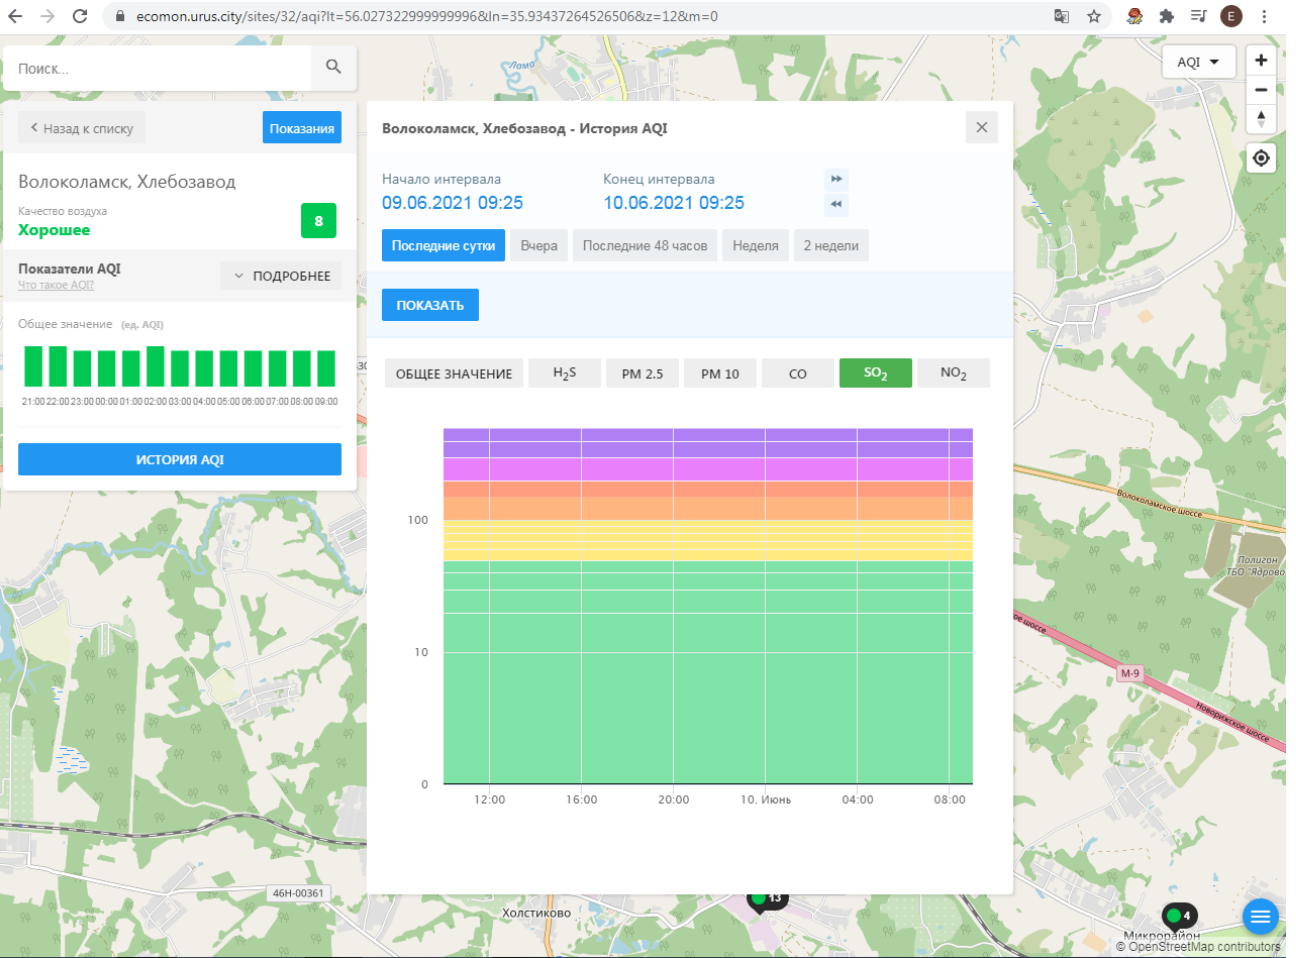

Общее значение (ед. AQI)

ИСТОРИЯ AQI

Волоколамск, Родниковая - История AQI

Начало интервала: 09.06.2021 09:24
Конец интервала: 10.06.2021 09:24

Последние сутки | Вчера | Последние 48 часов | Неделя | 2 недели

ПОКАЗАТЬ

ОБЩЕЕ ЗНАЧЕНИЕ | H₂S | PM 2.5 | **PM 10** | CO | SO₂ | NO₂

100
10
0

12:00 16:00 20:00 10. Июнь 04:00 08:00

46Н-00330
46Н-00361
46Н-00363
Холстиково
Волоколамское шоссе
Родниковское шоссе
M-9
Полigon ТБО "Ядрово"
OpenStreetMap contributors

ecomon.urus.city/sites/29/aqi?lt=55.987415999999996&ln=35.92300064526523&cz=12&m=0

Поиск...

Волоколамск, Ямская

Качество воздуха **Хорошее** 13

Показатели AQI Что такое AQI? ПОДРОБНЕЕ

Общее значение (ед. AQI)