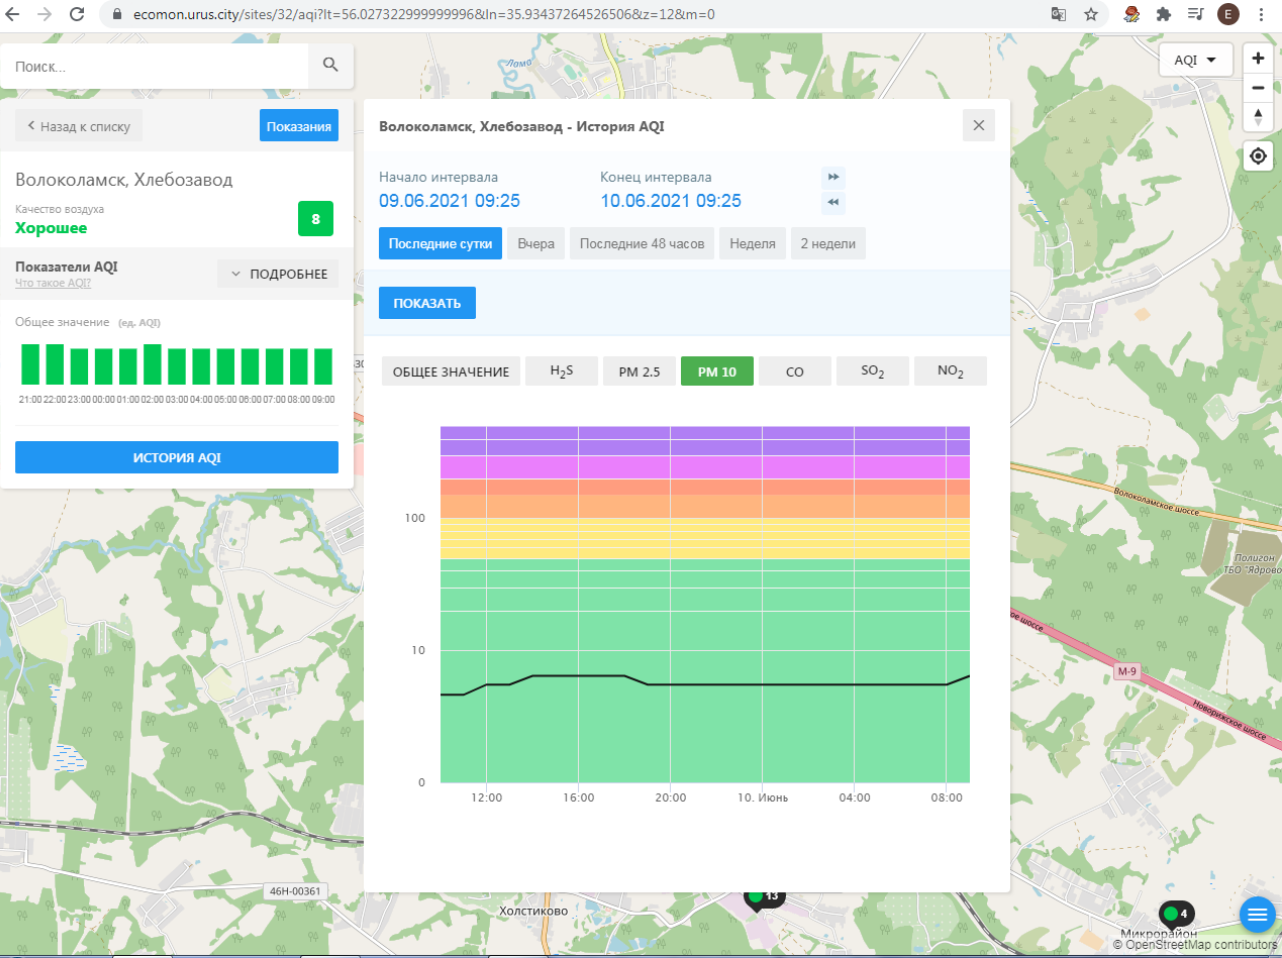

Общее значение (ед. AQI)

ИСТОРИЯ AQI

Волоколамск, Родниковая - История AQI

Начало интервала: 09.06.2021 09:24
Конец интервала: 10.06.2021 09:24

Последние сутки | Вчера | Последние 48 часов | Неделя | 2 недели

ПОКАЗАТЬ

ОБЩЕЕ ЗНАЧЕНИЕ | H₂S | PM 2.5 | **PM 10** | CO | SO₂ | NO₂

100
10
0

12:00 16:00 20:00 10. Июнь 04:00 08:00

46Н-00330
46Н-00361
46Н-00363
Холстиково
Волоколамское шоссе
Родниковское шоссе
M-9
Полigon ТБО "Ядрово"
OpenStreetMap contributors

ecomon.urus.city/sites/29/aqi?lt=55.987415999999996&ln=35.92300064526523&cz=12&m=0

Поиск...

Волоколамск, Ямская

Качество воздуха **Хорошее** 13

Показатели AQI Что такое AQI? ПОДРОБНЕЕ

Общее значение (ед. AQI)

21:00 22:00 23:00 00:00 01:00 02:00 03:00 04:00 05:00 06:00 07:00 08:00 09:00

ИСТОРИЯ AQI

Волоколамск, Ямская - История AQI

Начало интервала: 09.06.2021 09:26 Конец интервала: 10.06.2021 09:26

Последние сутки Вчера Последние 48 часов Неделя 2 недели