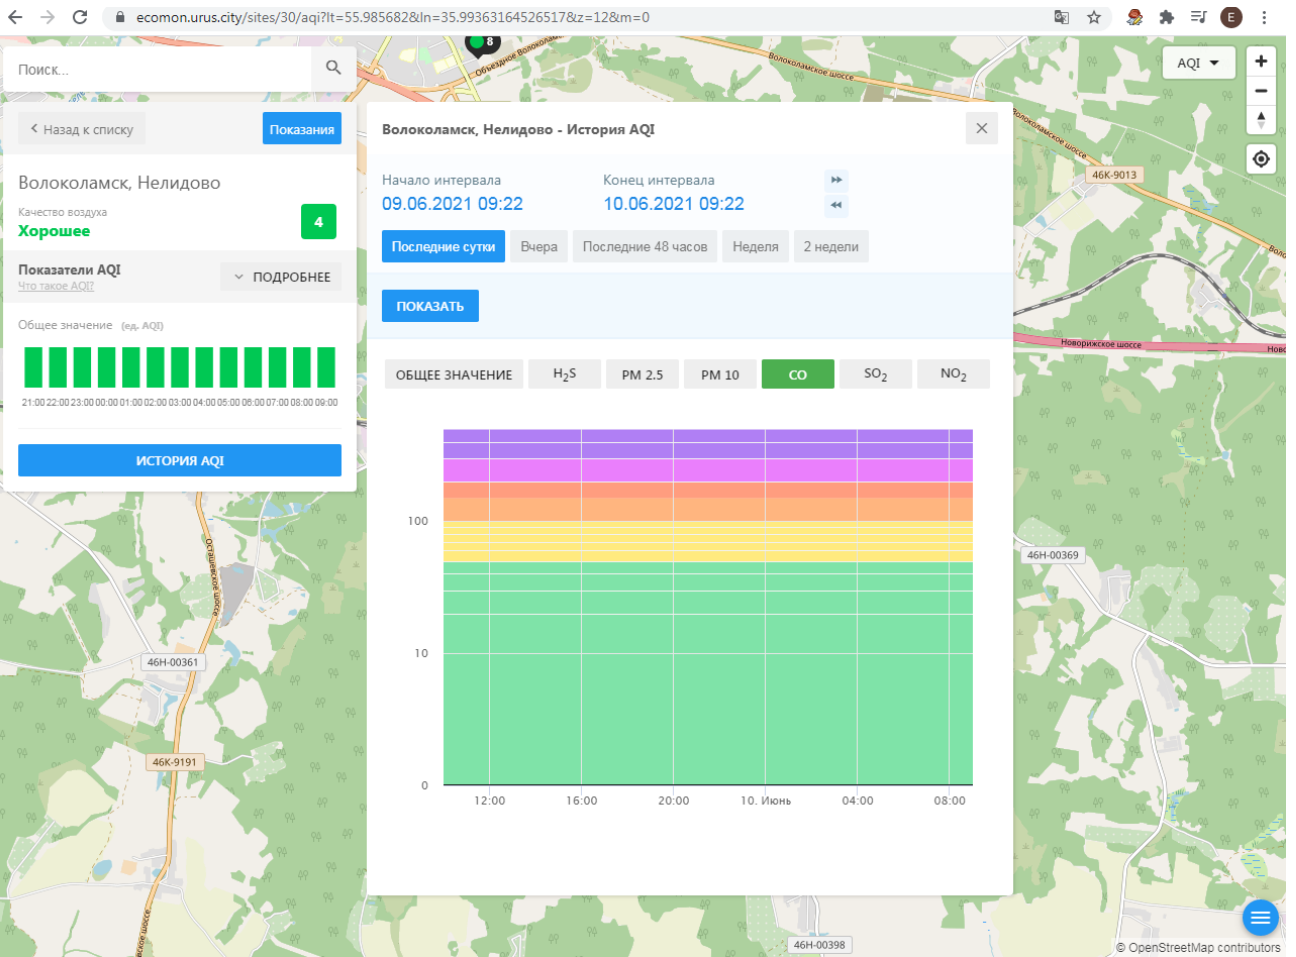

Поиск...

Волоколамск, Нелидово

Качество воздуха **Хорошее** 4

Показатели AQI Что такое AQI? ПОДРОБНЕЕ

Общее значение (ед. AQI)

21:00 22:00 23:00 00:00 01:00 02:00 03:00 04:00 05:00 06:00 07:00 08:00 09:00

ИСТОРИЯ AQI

Волоколамск, Нелидово - История AQI

Начало интервала: 09.06.2021 09:22 Конец интервала: 10.06.2021 09:22

Последние сутки Вчера Последние 48 часов Неделя 2 недели

ПОКАЗАТЬ

ОБЩЕЕ ЗНАЧЕНИЕ H₂S PM 2.5 **PM 10** CO SO₂ NO₂

Time	AQI Value
12:00 (09.06)	3
16:00 (09.06)	4
20:00 (09.06)	3
00:00 (10.06)	4
04:00 (10.06)	3
08:00 (10.06)	3

© OpenStreetMap contributors

ecomon.urus.city/sites/31/aqi?lt=56.03041099999999&ln=35.945793645264985&z=12&m=0

Поиск...

Волоколамск, Родниковая

Качество воздуха **Хорошее** 4

Показатели AQI Что такое AQI ПОДРОБНЕЕ

Общее значение (ед. AQI)

21:00 22:00 23:00 00:00 01:00 02:00 03:00 04:00 05:00 06:00 07:00 08:00 09:00