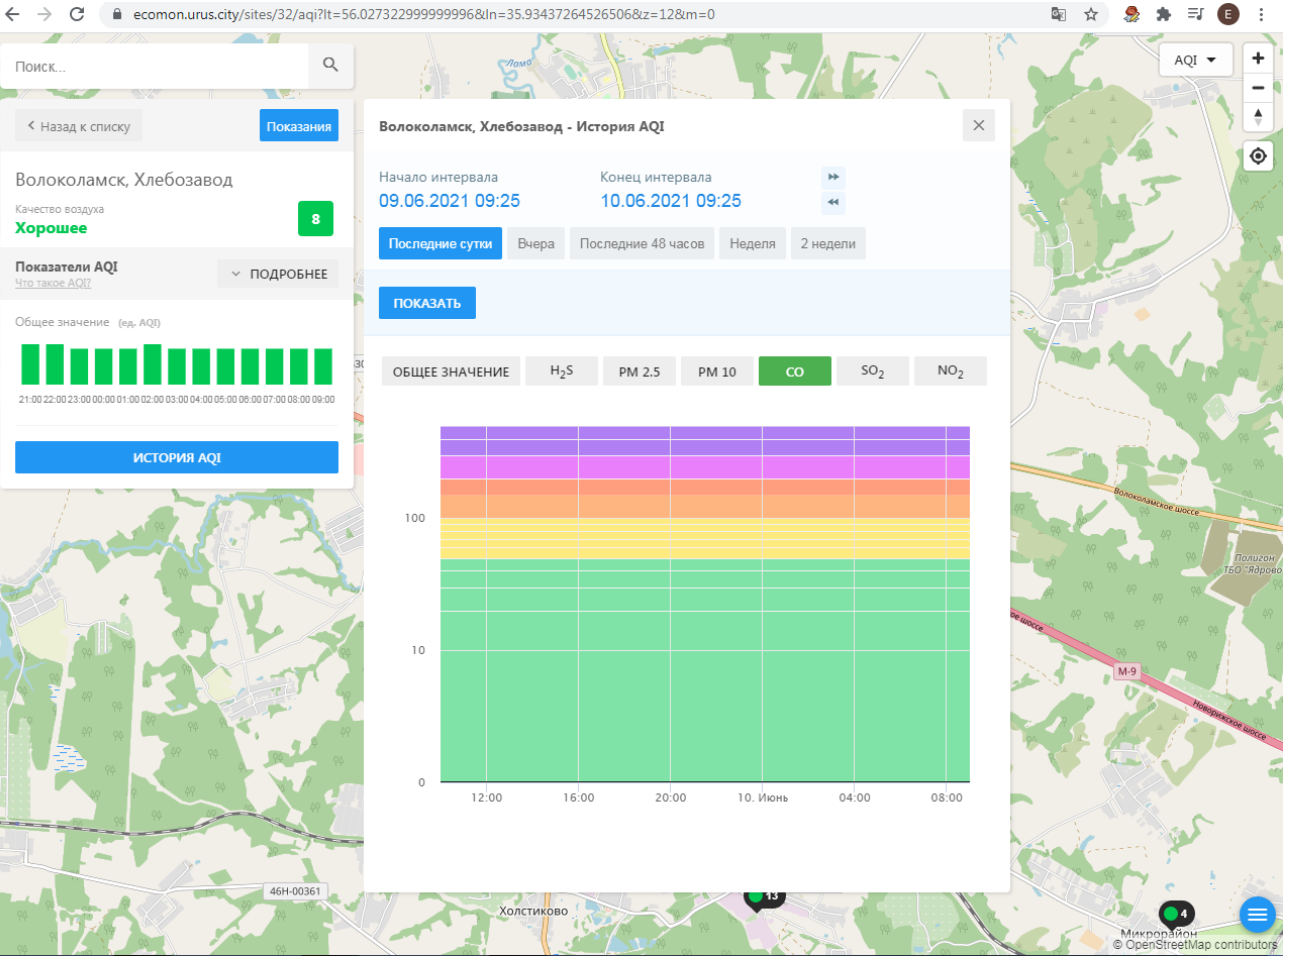

Общее значение (ед. AQI)

ИСТОРИЯ AQI

Волоколамск, Родниковая - История AQI

Начало интервала: 09.06.2021 09:24
Конец интервала: 10.06.2021 09:24

Последние сутки | Вчера | Последние 48 часов | Неделя | 2 недели

ПОКАЗАТЬ

ОБЩЕЕ ЗНАЧЕНИЕ | H₂S | PM 2.5 | **PM 10** | CO | SO₂ | NO₂

100
10
0

12:00 16:00 20:00 10. Июнь 04:00 08:00

46Н-00330
46Н-00361
46Н-00363
Холстиково
Волоколамское шоссе
Родниковское шоссе
M-9
Полigon ТБО "Ядрово"
OpenStreetMap contributors

ecomon.urus.city/sites/29/aqi?lt=55.987415999999996&ln=35.92300064526523&cz=12&m=0

Поиск...

Волоколамск, Ямская

Качество воздуха **Хорошее** 13

Показатели AQI Что такое AQI? ПОДРОБНЕЕ

Общее значение (ед. AQI)