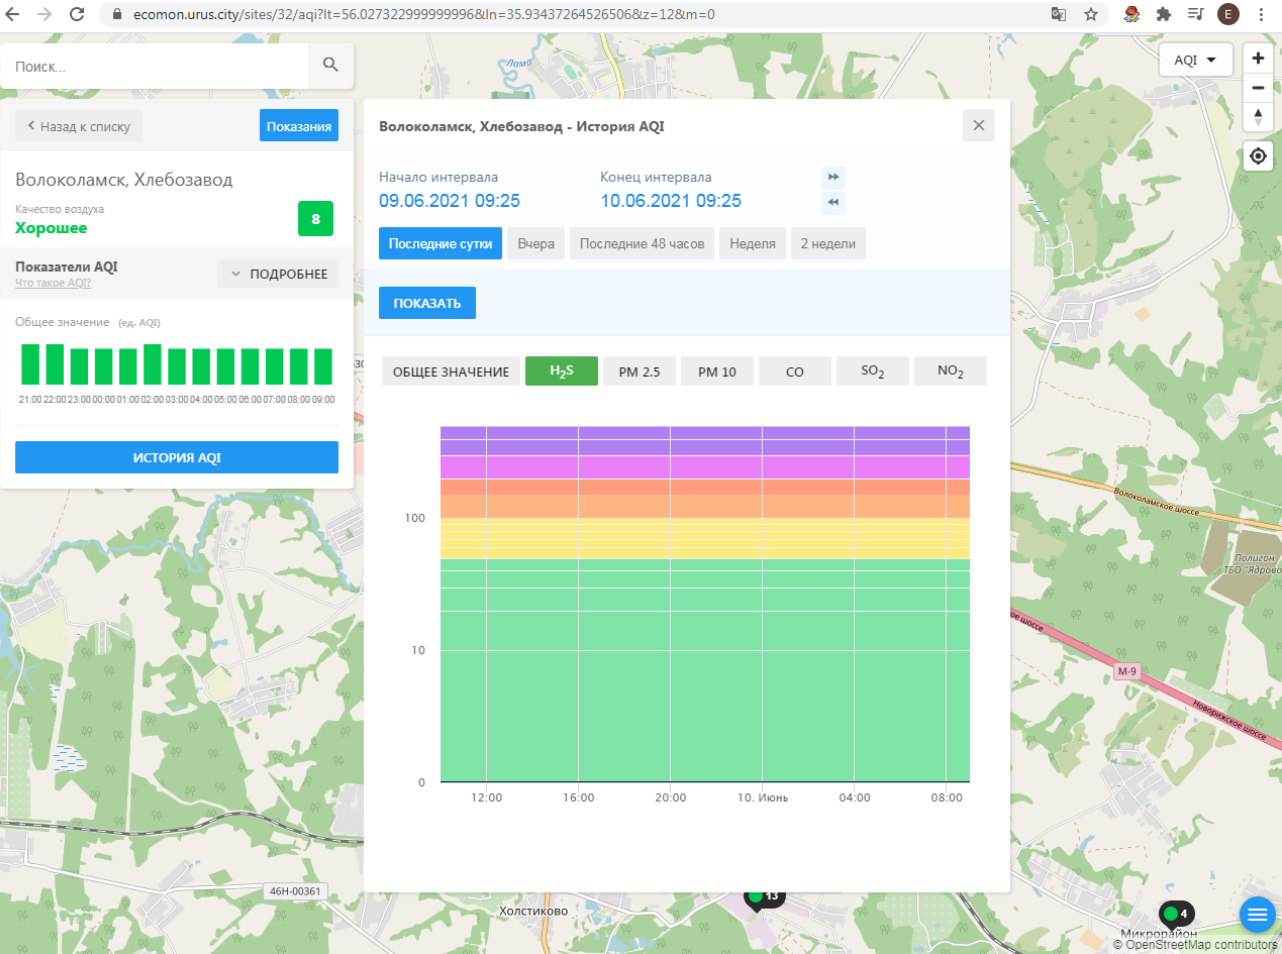

Общее значение (ед. AQI)

ИСТОРИЯ AQI

Волоколамск, Родниковая - История AQI

Начало интервала: 09.06.2021 09:24
Конец интервала: 10.06.2021 09:24

Последние сутки | Вчера | Последние 48 часов | Неделя | 2 недели

ПОКАЗАТЬ

ОБЩЕЕ ЗНАЧЕНИЕ | H₂S | PM 2.5 | **PM 10** | CO | SO₂ | NO₂

100
10
0

12:00 16:00 20:00 10. Июнь 04:00 08:00

46Н-00330
46Н-00361
46Н-00363
Холстиково
Волоколамское шоссе
Родниковское шоссе
M-9
Полigon ТБО "Ядрово"
OpenStreetMap contributors

ecomon.urus.city/sites/29/aqi?lt=55.987415999999996&ln=35.92300064526523&cz=12&m=0

Поиск...

Волоколамск, Ямская

Качество воздуха **Хорошее** 13

Показатели AQI Что такое AQI? ПОДРОБНЕЕ

Общее значение (ед. AQI)