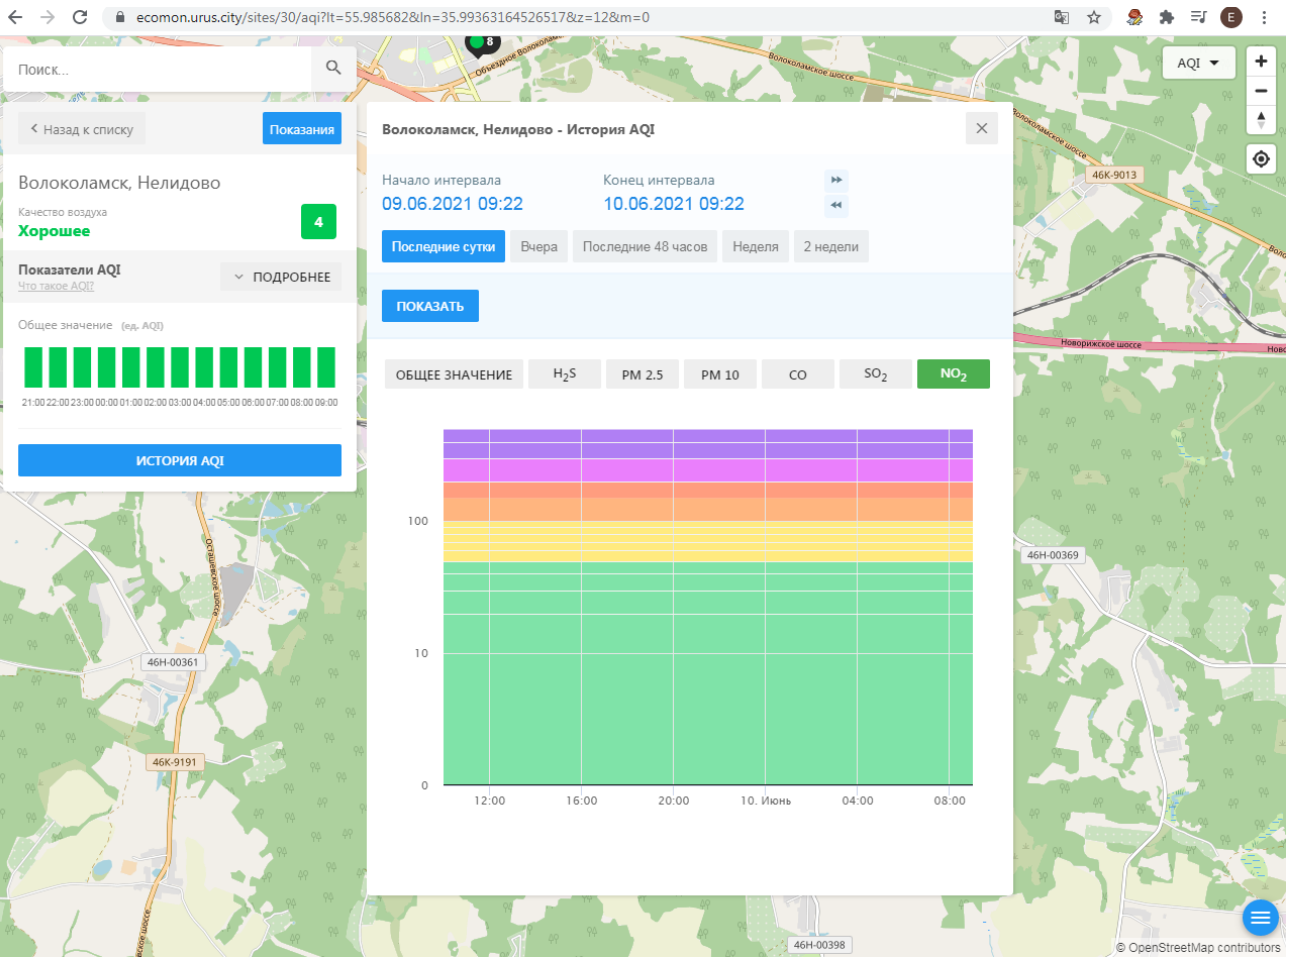

Поиск...

Волоколамск, Нелидово

Качество воздуха **Хорошее** 4

Показатели AQI Что такое AQI? ПОДРОБНЕЕ

Общее значение (ед. AQI)

21:00 22:00 23:00 00:00 01:00 02:00 03:00 04:00 05:00 06:00 07:00 08:00 09:00

ИСТОРИЯ AQI

Волоколамск, Нелидово - История AQI

Начало интервала: 09.06.2021 09:22 Конец интервала: 10.06.2021 09:22

Последние сутки Вчера Последние 48 часов Неделя 2 недели

ПОКАЗАТЬ

ОБЩЕЕ ЗНАЧЕНИЕ H₂S PM 2.5 **PM 10** CO SO₂ NO₂

Time	AQI Value
12:00 (09.06)	3
16:00 (09.06)	4
20:00 (09.06)	3
00:00 (10.06)	4
04:00 (10.06)	3
08:00 (10.06)	3

© OpenStreetMap contributors

ecomon.urus.city/sites/31/aqi?lt=56.03041099999999&ln=35.945793645264985&z=12&m=0

Поиск...

Волоколамск, Родниковая

Качество воздуха **Хорошее** 4

Показатели AQI Что такое AQI ПОДРОБНЕЕ

Общее значение (ед. AQI)

21:00 22:00 23:00 00:00 01:00 02:00 03:00 04:00 05:00 06:00 07:00 08:00 09:00